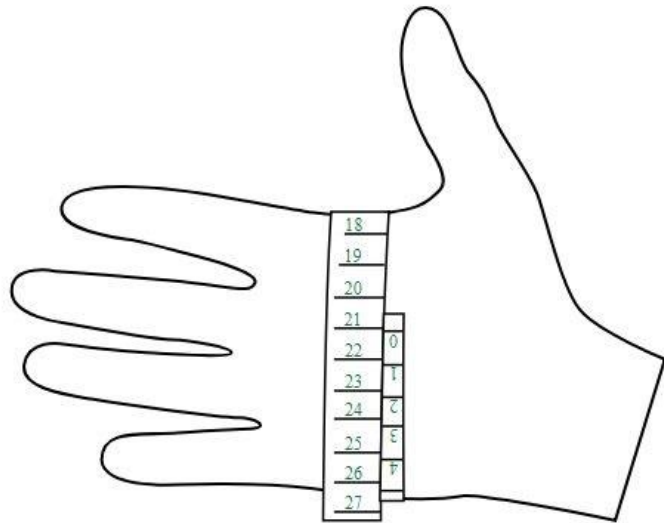

Handschuhe

Bitte nehmen Sie das Maß Ihrer Hand entsprechend der Zeichnung. Bei Übergrößen messen Sie bitte den Handumfang inklusive Handballen.

Beachten Sie hierbei bitte, dass gefütterte Handschuhe generell etwas kleiner ausfallen können als ungefüttete Handschuhe.

Herren / Unisex

US	EU	Handumfang
S	7	19 cm
M	8	22 cm
L	9	24 cm
XL	10	27 cm
XXL	11	29 cm
3XL	12	30 cm
4XL	13	30,5 cm
5XL	14	31 cm

Damen

US	EU	Handumfang
XXS	D5	16 cm
XS	D6	17 cm
S	D7	18 cm
M	D8	19 cm
L	D9	20 cm
XL	D10	21 cm